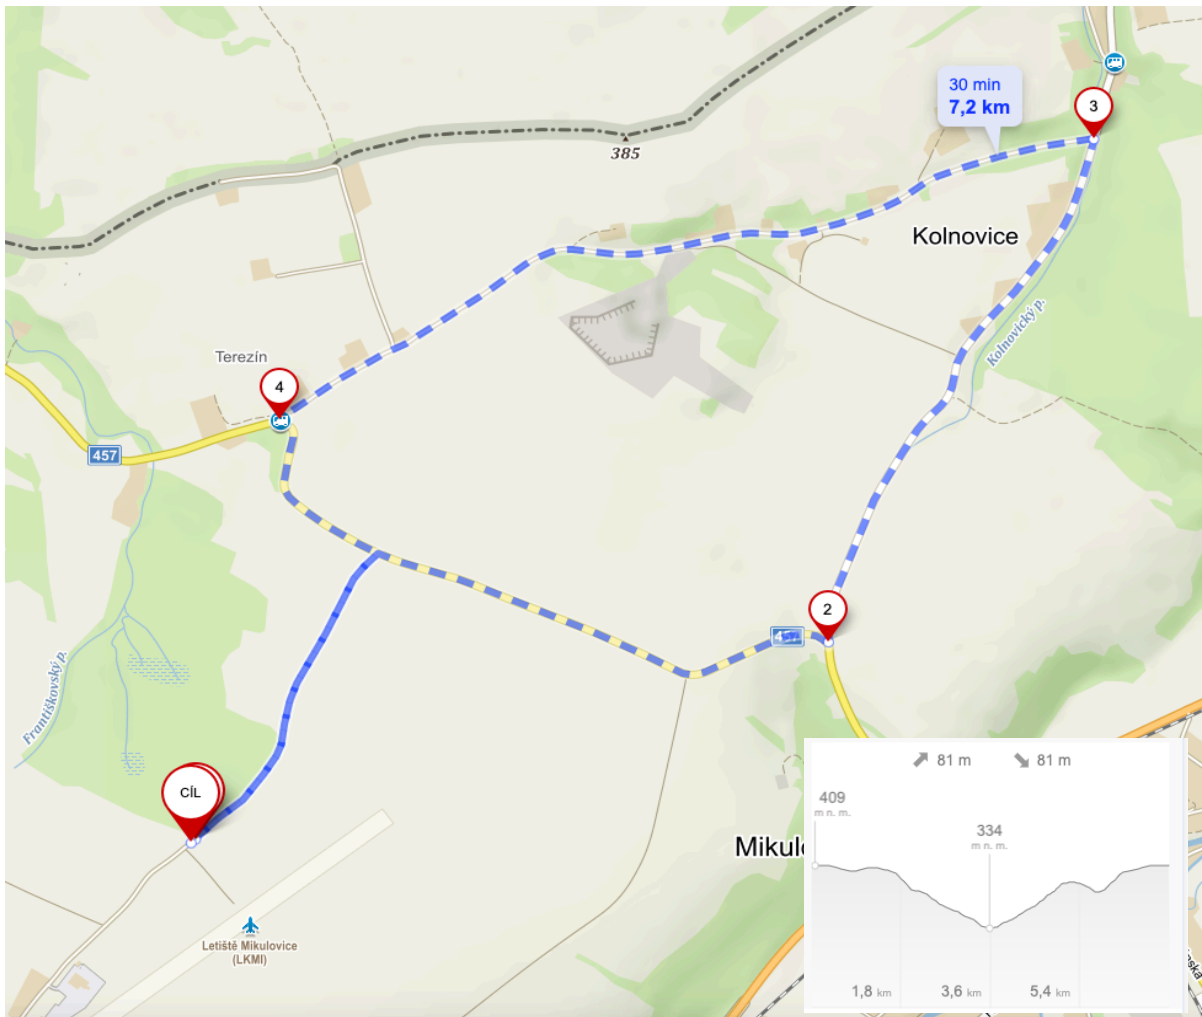

Po startu první kategorie je rozjíždění po trase závodu zakázáno.

Ubytování:

Internát střední průmyslová škola Jeseník, Dukelská 1240/27, Jeseník. Rezervace ubytování přes email brokes@gymjes.cz. Cena ubytování je 475,-/noc bez stravy, 690,-/ noc s polopenzí.

Schváleno zástupcem silniční komise dne: 11. 6. 2022
V/2022.24.1

Ondřej Vačkář

Mapka a profil trasy 7,2 km

Mapka a profil trasy 12,9 km